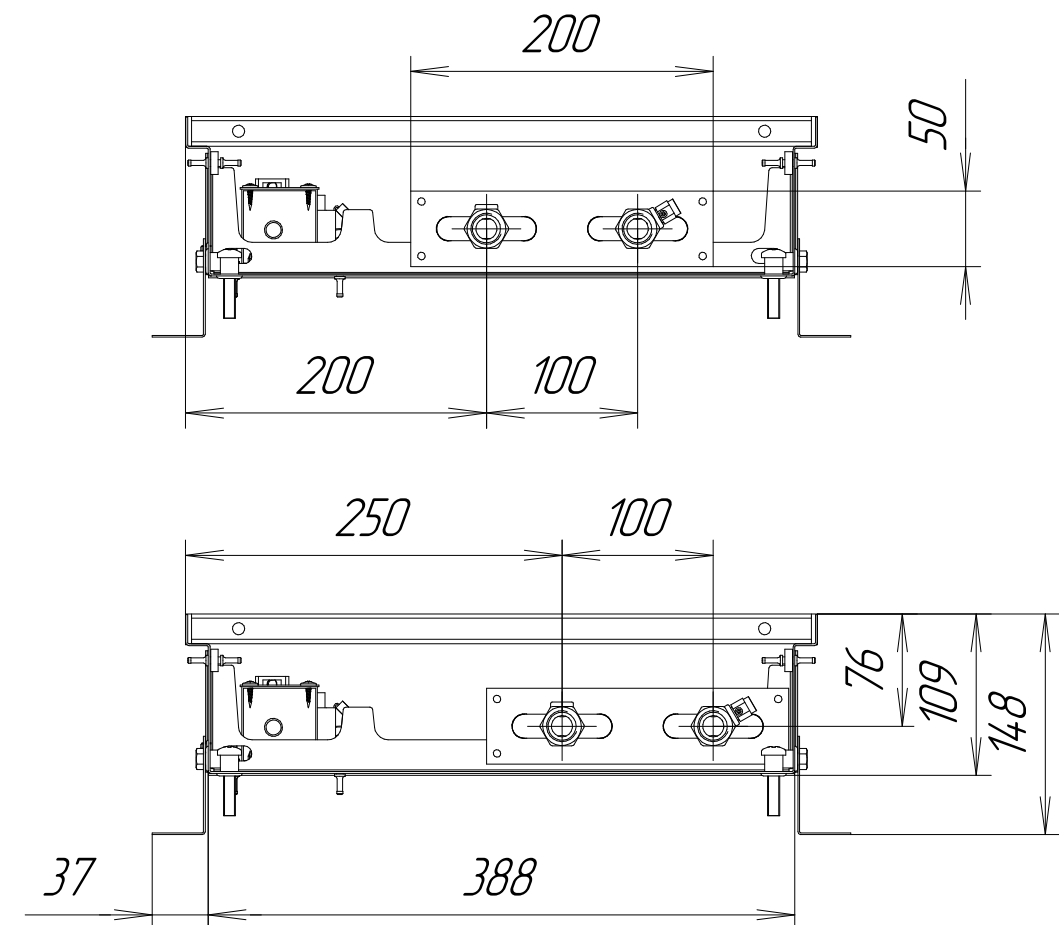

KVZV (KVPV) 420-120-L.00.000

KVZV (KVPV) 420-105-L.00.000