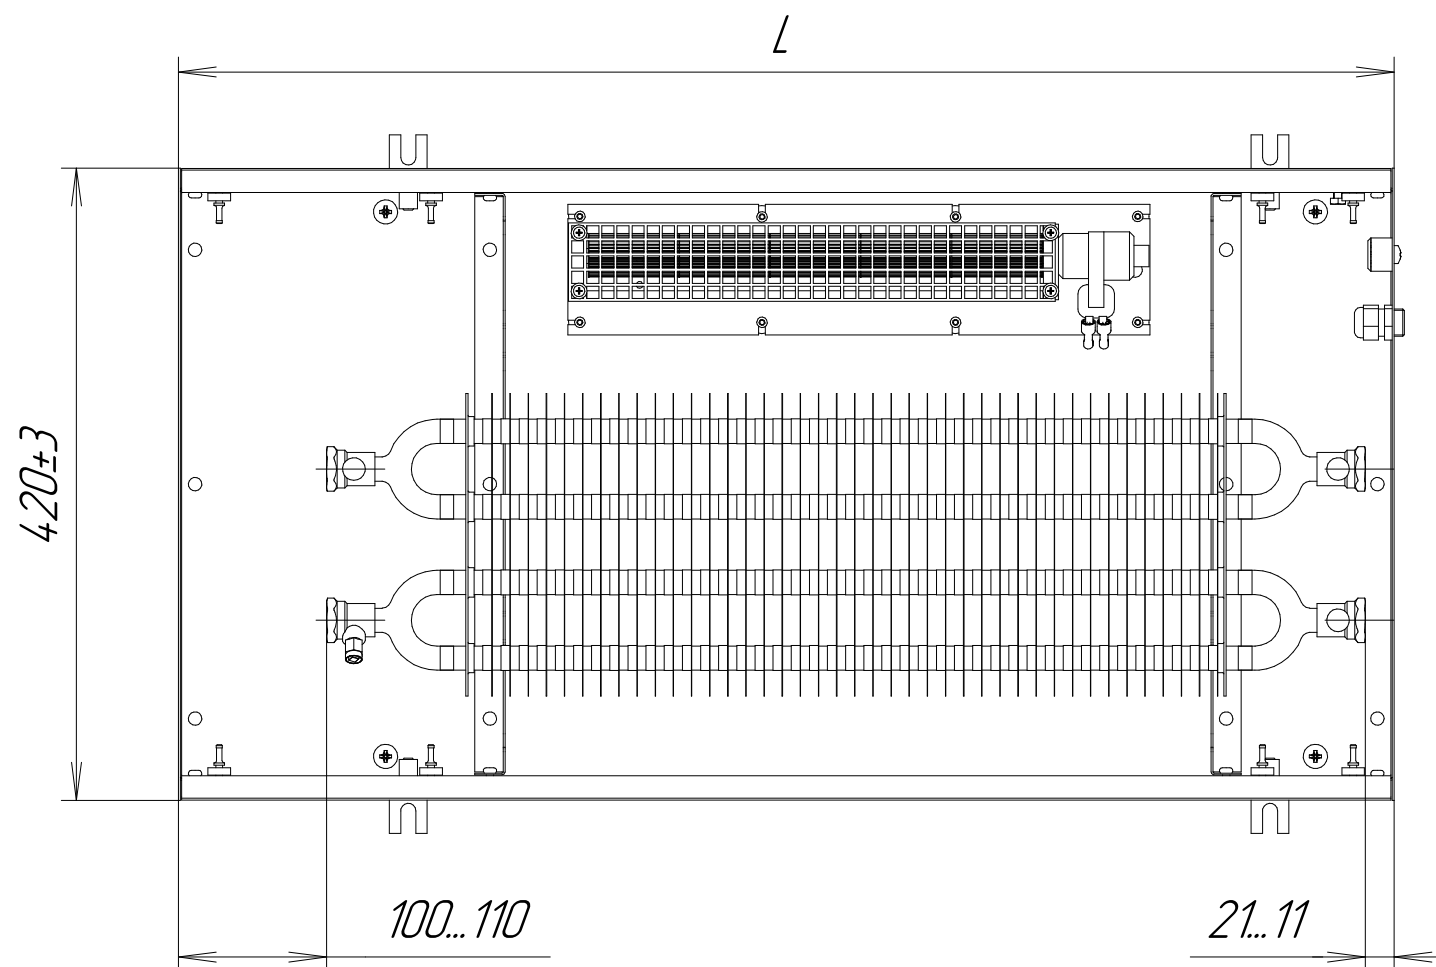

KVPV 420-85 (-105)-L.00.000