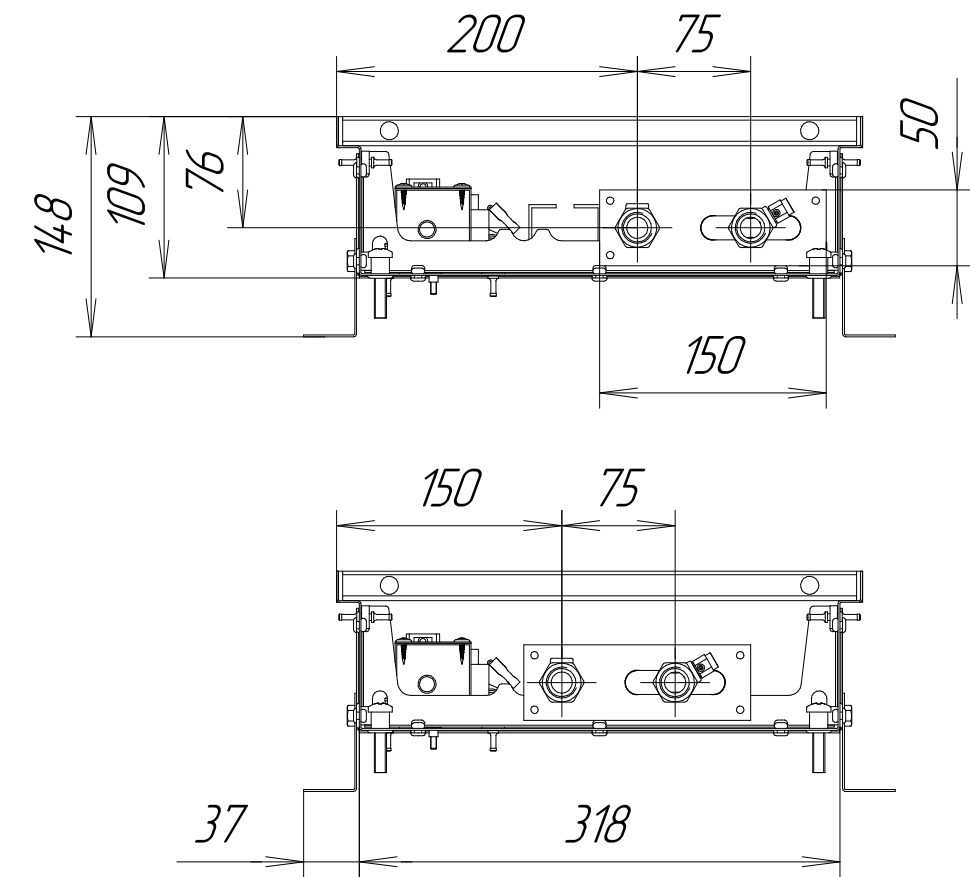

KVZV (KVPV) 350-120-L.00.000

KVZV (KVPV) 350-105-L.00.000