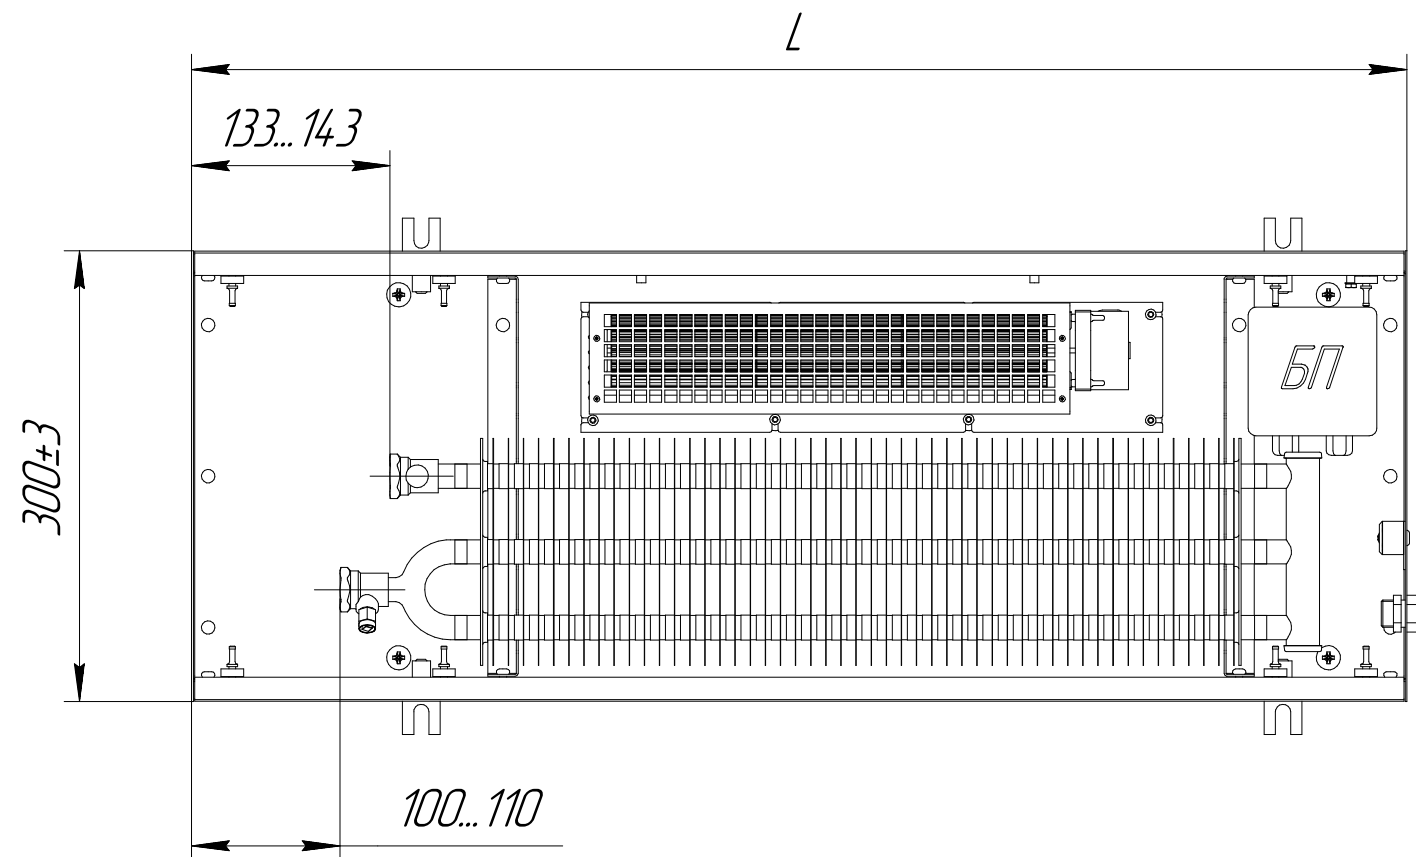

KVZV (KVPV) 250-140-L.00.000

KVPV 250-140-L.00.000

KVZV 300-85 (-105, -120) -L.00.000/24V

KVPV 300-85 (-105, -120) -L.00.000/24V

KVZV(KVPV) 300-85-L.00.000/24V
KVZV(KVPV) 300-105-L.00.000/24V
KVZV(KVPV) 300-120-L.00.000/24V

<i>Конвектор KVZV(KVPV)</i>	<i>A, мм</i>	<i>B, мм</i>	<i>C, мм</i>
<i>300-85-L.00.000</i>	<i>50</i>	<i>88</i>	<i>127</i>
<i>300-105-L.00.000</i>	<i>73</i>	<i>108</i>	<i>147</i>
<i>300-120-L.00.000</i>	<i>81</i>	<i>124</i>	<i>164</i>