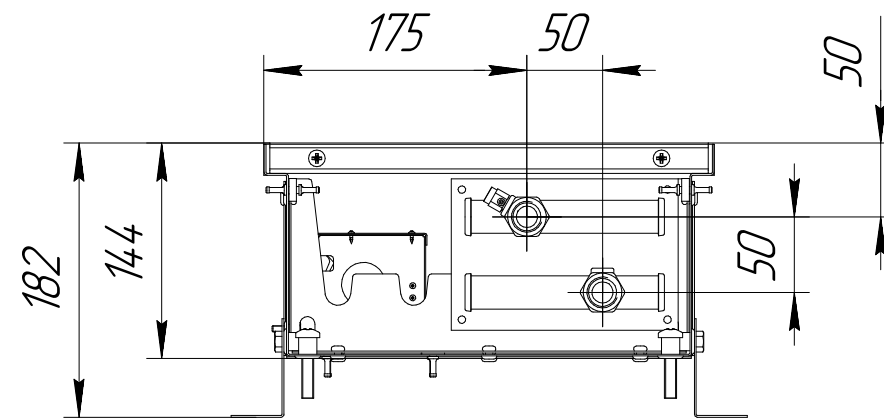

KVZV (KVPV) 300-140-L.00.000/24V