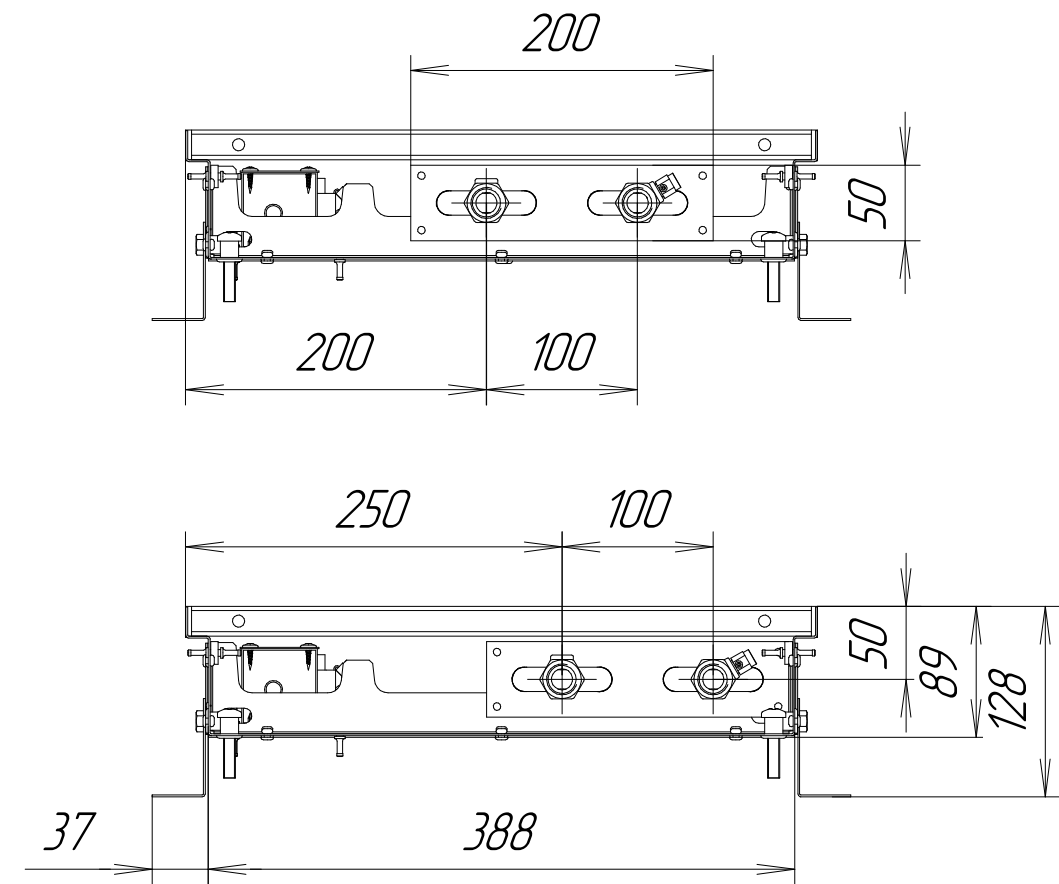

KVZV (KVPV) 420-85-L.00.000