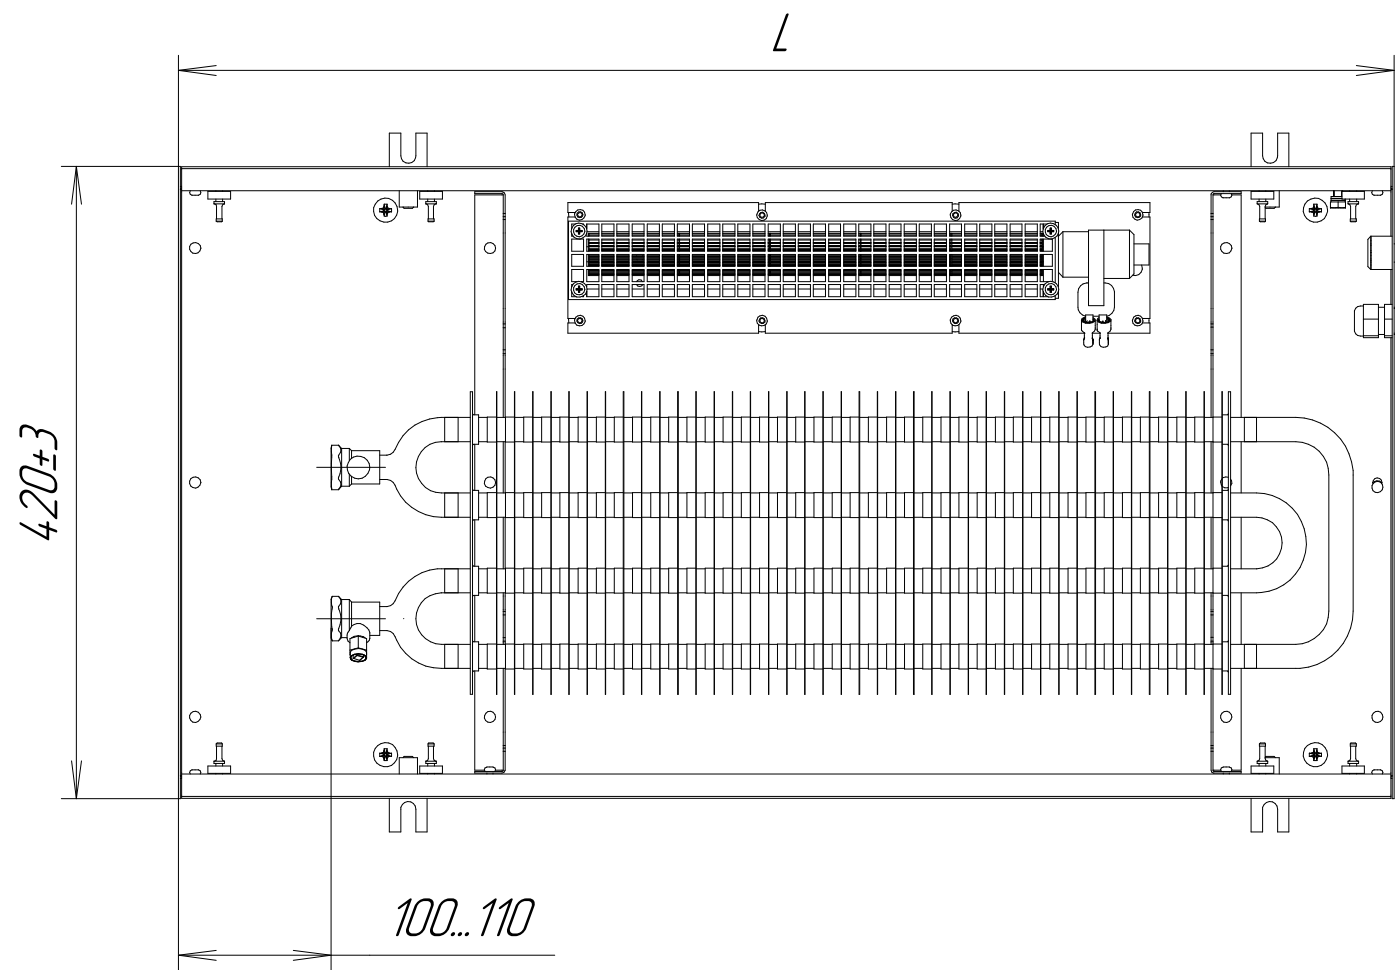

Конвектор KVZV (KVPV)	A, мм	B, мм	C, мм
<i>380-85-L.00.000</i>	50	85	124
<i>380-105-L.00.000</i>	70	105	145
<i>380-120-L.00.000</i>	76	120	160

KVZV 380-140-L.00.000/24V

KVPV 380-140-L.00.000/24V

KVZV 420-85 (-105)-L.00.000